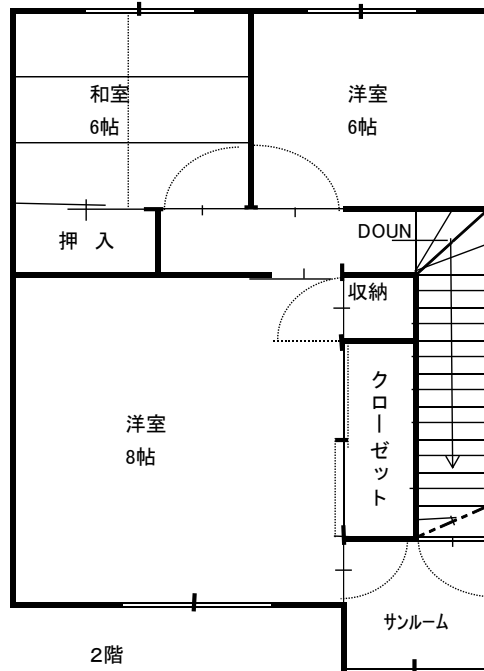

# メゾネット滝川 入居御案内

メゾネット滝川 3LDK 26.95坪

家賃 80,000円+管理費3,500円

メゾネット滝川 2LDK 22.54坪

家賃 63,000円+管理費3,500円

物件案内 3LDK 3室 2LDK 3室 木造2階建 建築年 平成13年9月

設備内容 居間(FF灯油ストーブ・照明)・石油給湯器・システムキッチン・洗面化粧台・ウォシュレットトイレ・インターホン・下駄箱・サンルーム・物置(屋内・屋外)・光回線