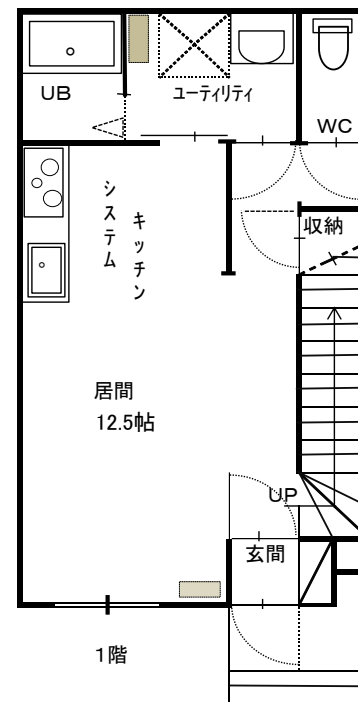

# メゾネット滝川 入居御案内

メゾネット滝川 3LDK 26.95坪

家賃 80,000円+管理費3,500円

メゾネット滝川 2LDK 22.54坪

家賃 63,000円+管理費3,500円

物件案内 3LDK 3室 2LDK 3室 木造2階建 建築年 平成13年9月

設備内容 居間(FF灯油ストーブ・照明)・石油給湯器・システムキッチン・洗面化粧台・ウォシュレットトイレ・インターホン・下駄箱・サンルーム・物置(屋内・屋外)・光回線