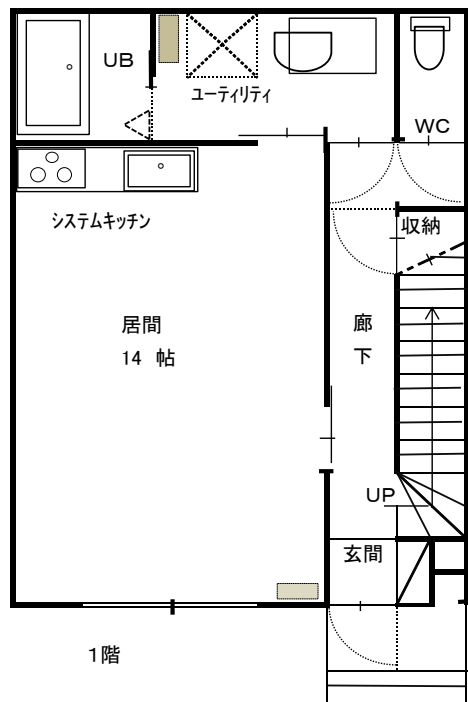

# メゾネット滝川 入居御案内

メゾネット滝川 3LDK 26.95坪

家賃 80,000円+管理費3,500円

メゾネット滝川 2LDK 22.54坪

家賃 63,000円+管理費3,500円

物件案内 3LDK 3室 2LDK 3室 木造2階建 建築年 平成13年9月

設備内容 居間(FF灯油ストーブ・照明)・石油給湯器・システムキッチン・洗面化粧台・ウォシュレットトイレ・インターホン・下駄箱・サンルーム・物置(屋内・屋外)・光回線