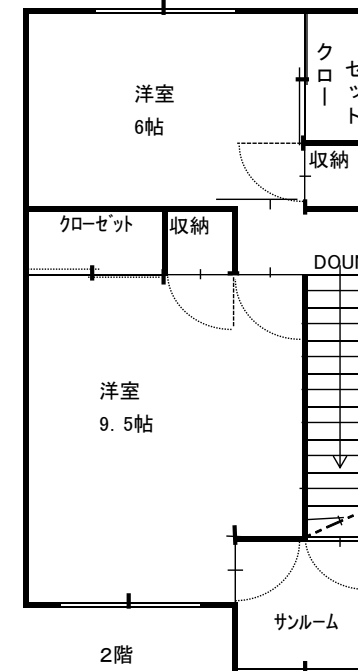

# メゾネット滝川 入居御案内

メゾネット滝川 3LDK 26.95坪

家賃 80,000円+管理費3,500円

メゾネット滝川 2LDK 22.54坪

家賃 63,000円+管理費3,500円

物件案内 3LDK 3室 2LDK 3室 木造2階建 建築年 平成13年9月

設備内容 居間(FF灯油ストーブ・照明)・石油給湯器・システムキッチン・洗面化粧台・ウォシュレットトイレ・インターホン・下駄箱・サンルーム・物置(屋内・屋外)・光回線