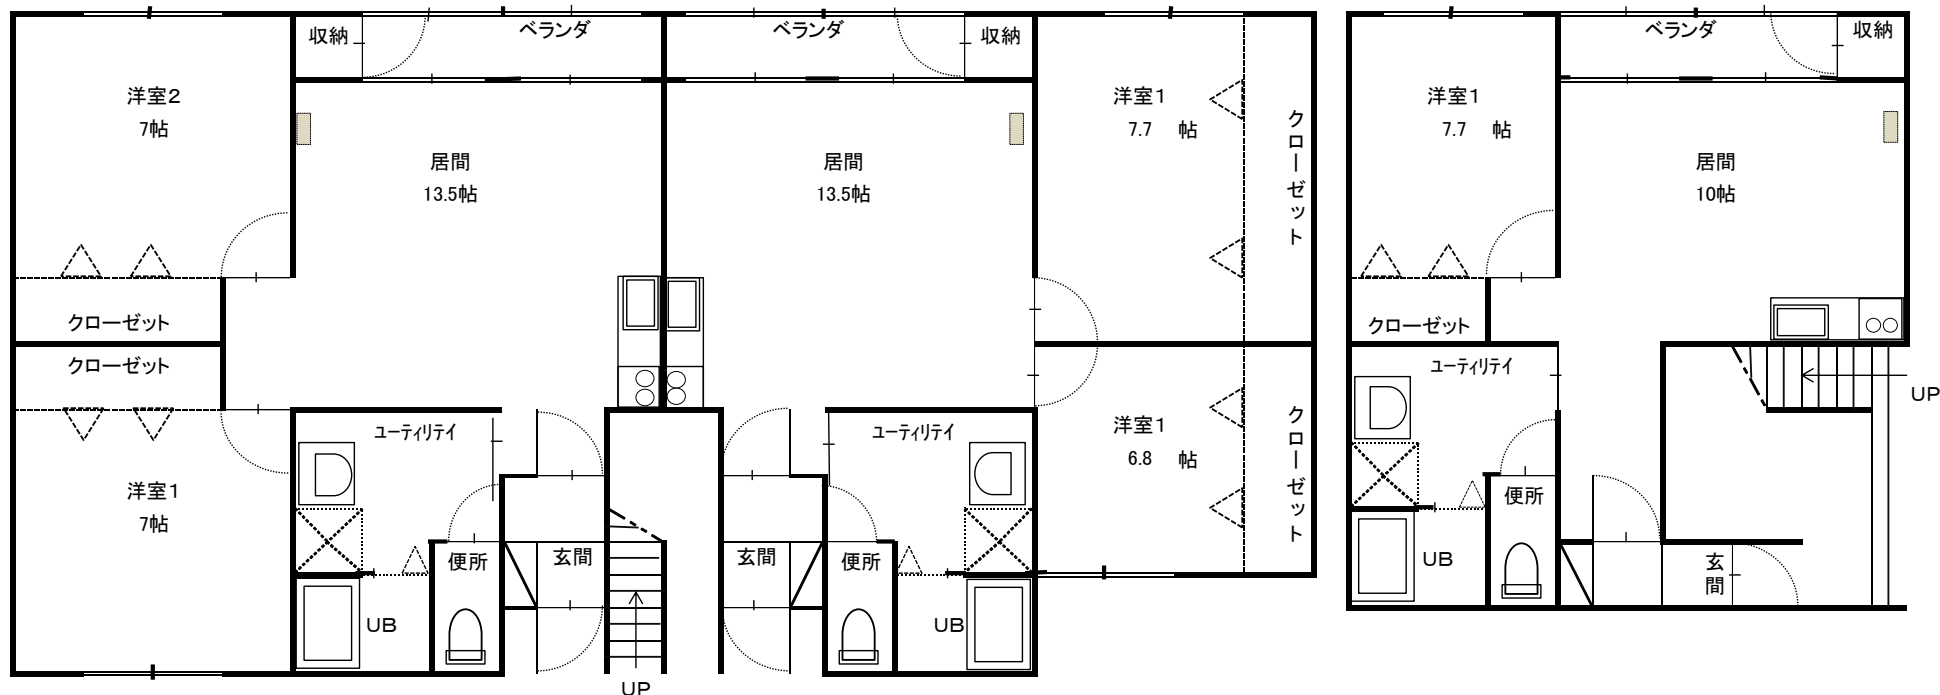

ルミエール滝川 入居御案内

ルミエール滝川 2LDK(2タイプ) 家賃 63,000円+管理費 3,500円

ルミエール滝川 1LDK 家賃 50,000円+管理費 3,500円

物件案内 2LDK 8室 1LDK 2室 木造2階建 建築年 平成15年3月

設備内容 居間(FF灯油ストーブ・照明)・石油給湯器・システムキッチン・洗面化粧台・インターホン・下駄箱・ワード式ベランダ・物置(屋内・屋外)・光回線